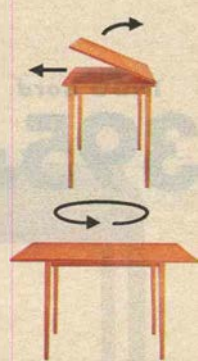

DOVRE klaffbord. Melaminbelagd spånskiva. Underrede av lackerat trä. 70/130x80 cm, höjd 73 cm **495.-** **OLAV** stol. Vitlackerad bok 44x45 cm, höjd 81 cm. Sitthöjd 44 cm **295.-**